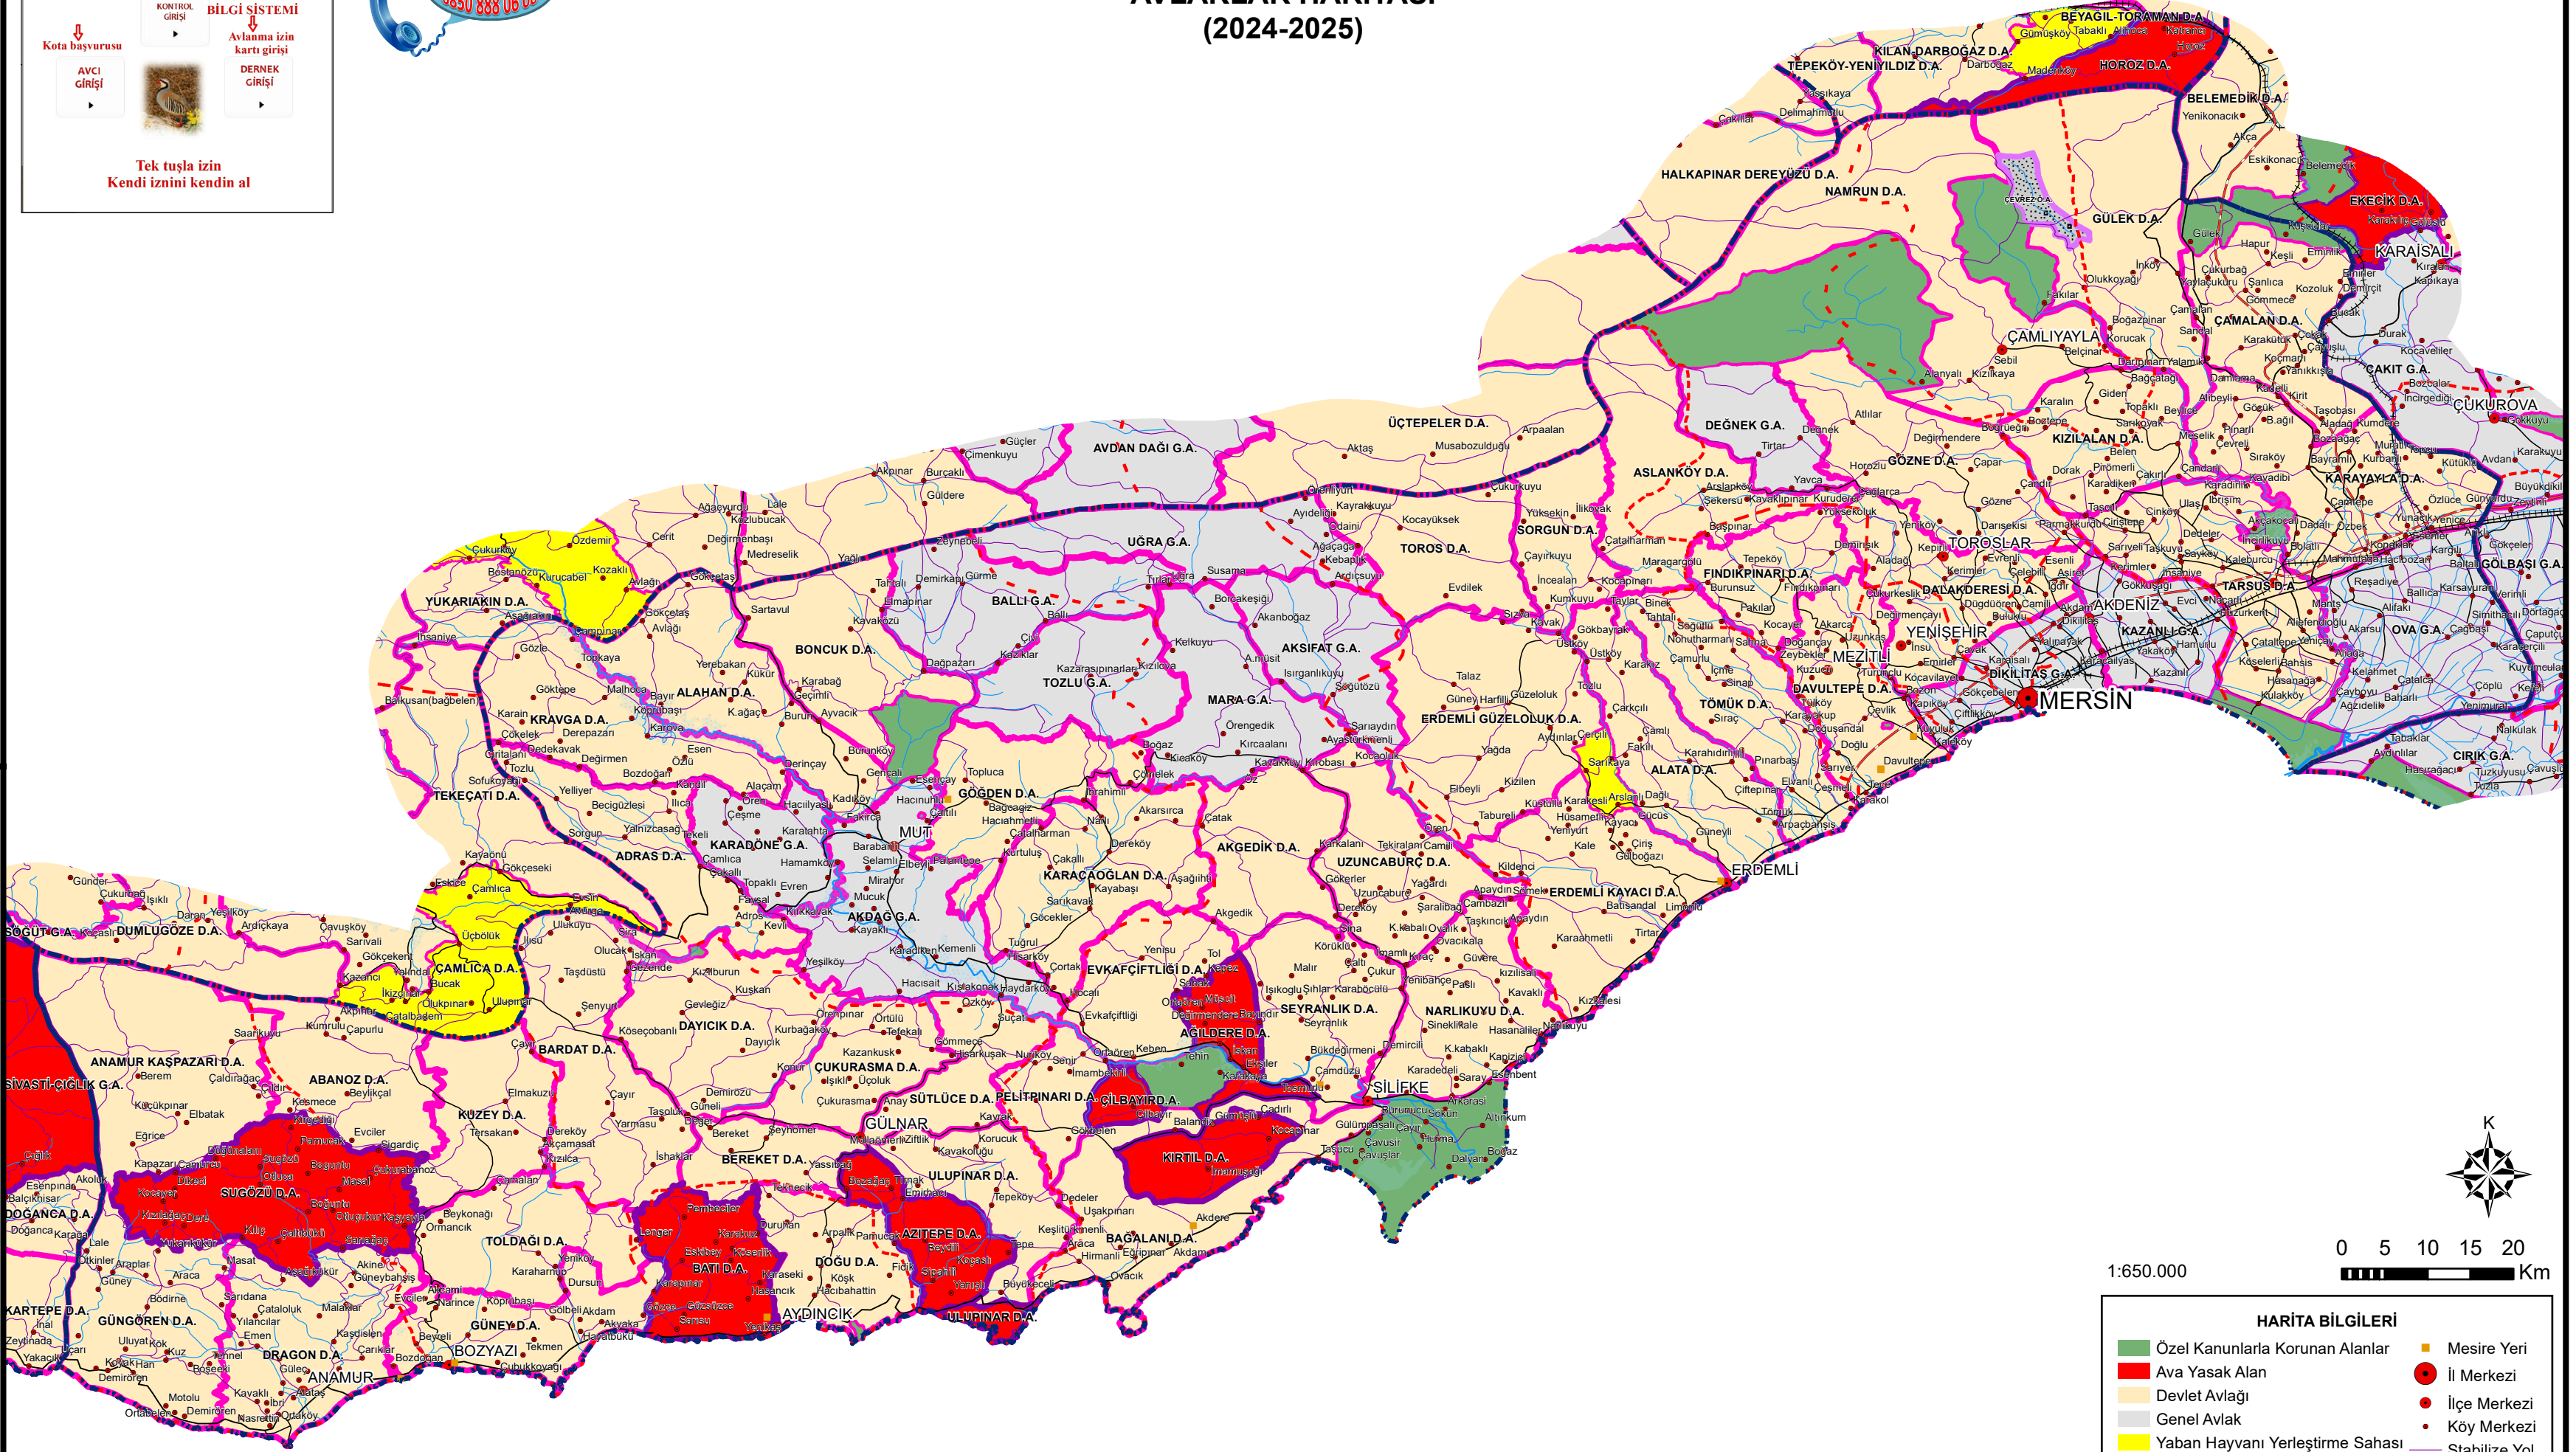

Tek tuşla izin
Kendi iznini kendin al

33 MERSİN AVLAKLAR HARİTASI (2024-2025)

0 5 10 15 20
Km

1:650.000

HARITA BİLGİLERİ	
Özel Kanunlarla Korunan Alanlar	Mesire Yeri
Ava Yasak Alan	İl Merkezi
Devlet Avlağı	İlçe Merkezi
Genel Avlak	Köy Merkezi
Yaban Hayvanı Yerleştirme Sahası	Stabilize Yol
Örnek Avlak	Karayolu
Özel Avlak	Asfalt Yol
İl Sınırı	Expres Yol
İlçe Sınırı	Demiryolu
Baraj-Gölet	Dere-Çay
Göller	Nehir- İrmak

Bu haritadaki ilin mülki sınırları dışındaki bölümler komşu illere ait sahalara göstermektedir.

Bu harita 23 sayılı Merkez Av Komisyonu kararına göre Ava Açık ve Kapalı Sahaları göstermek için bilgi amaçlı basılmıştır.

Bu haritaya "avlakharitalari.tarimorman.gov.tr" adresinden ulaşabilirsiniz.

İl genelinde çilkeklik avlanması yasaktır.